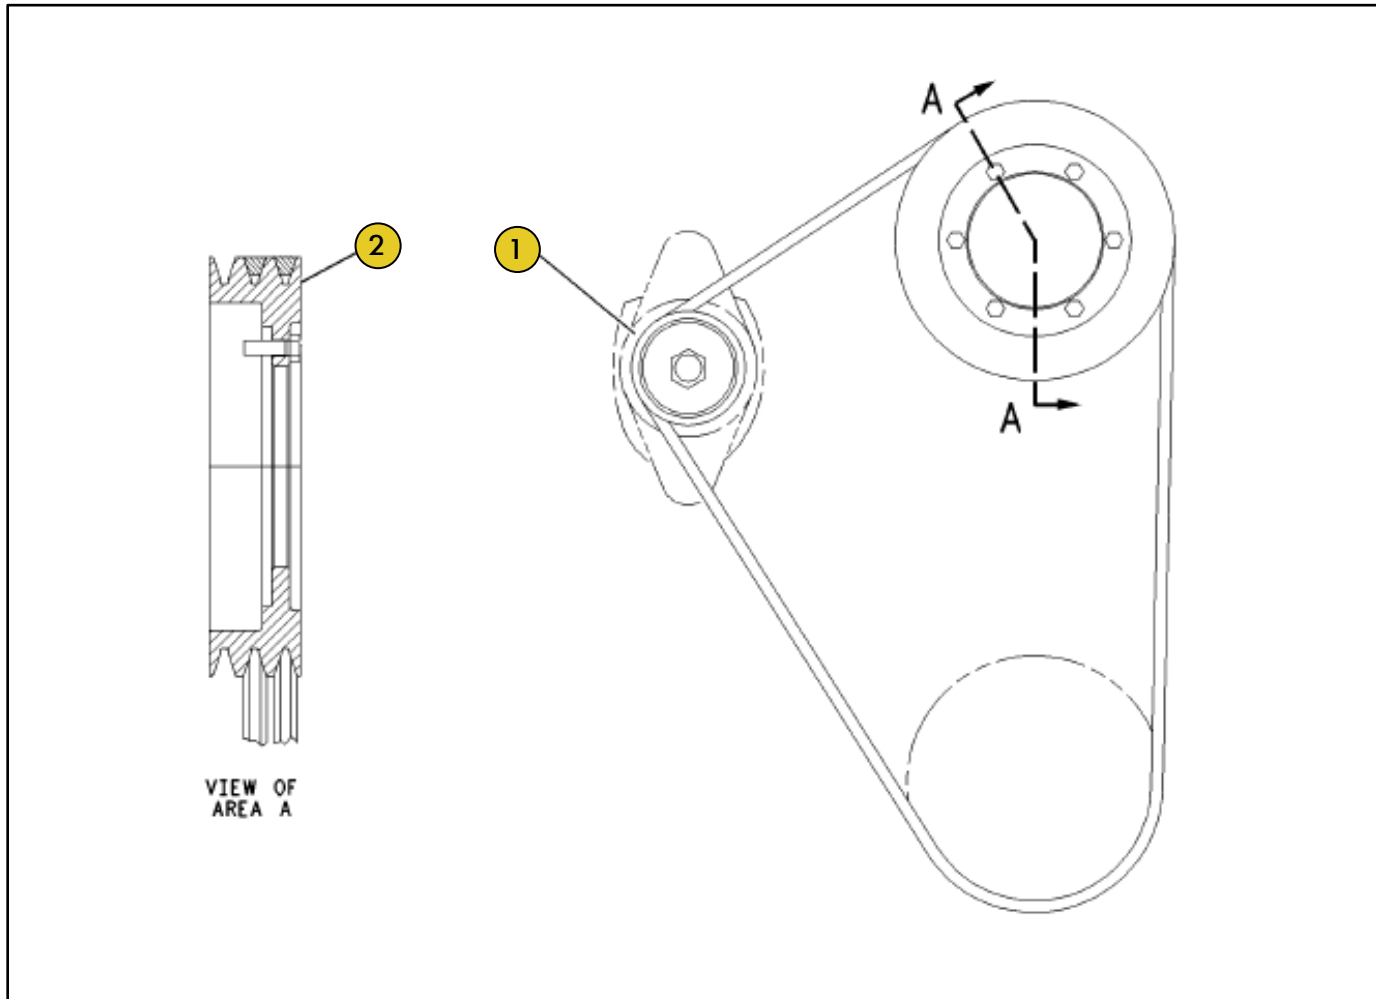

Grupo PN 1658096 Grupo Polia Ventilador

Ref	PART NUMBER	DESCRIÇÃO	QUANTIDADE NECESSÁRIA
1	4P7051	POLIA	1
2	7C2515	POLIA	1
	3769064	POLIA	1
	3769066	POLIA	1
	7C3729	POLIA	1