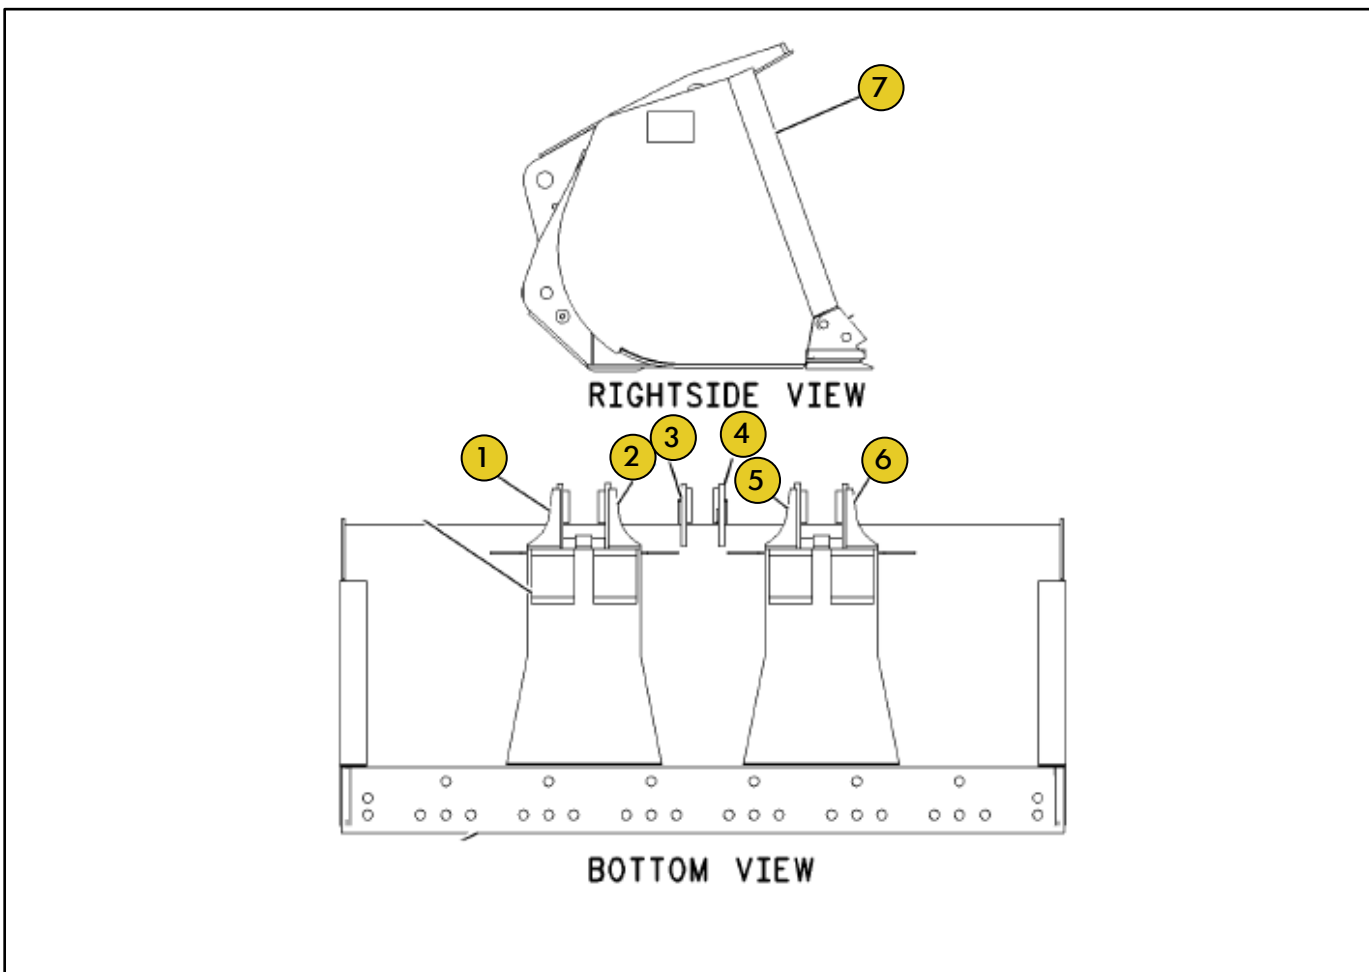

Grupo PN 1497445

Grupo Caçamba Movimento Lateral

Ref	PART NUMBER	DESCRIÇÃO	QUANTIDADE NECESSÁRIA
1	1497489	ARTICULACAO	1
2	1497490	ARTICULACAO	1
3	1497486	ARTICULACAO	1
4	1497485	ARTICULACAO	1
5	1497492	ARTICULACAO	1
6	1497491	ARTICULACAO	1
7	1497471	BARRA	1