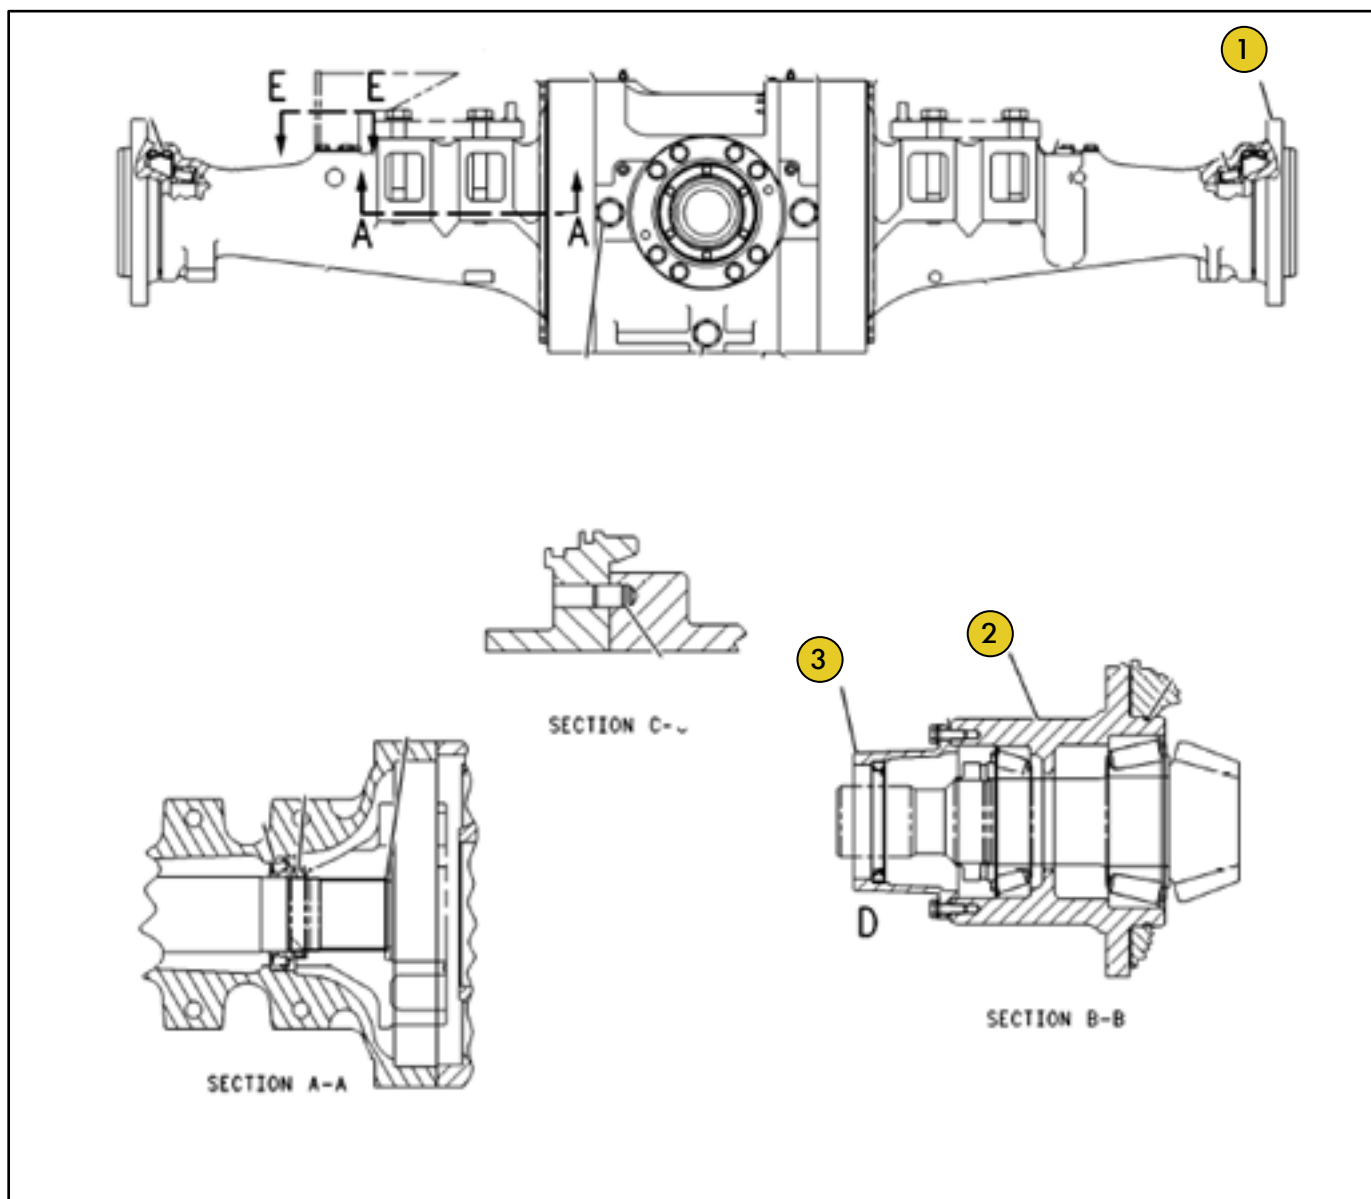

Grupo PN 1035785 Grupo Posicionador Kickout

Ref	PART NUMBER	DESCRIÇÃO	QUANTIDADE NECESSÁRIA
1	3V6909	BLOCO	1
2	875421	PLACA	1
3	1067378	SUPORTE	1
4	9C5974	TAMPA	1
5	1119125	ÂNGULO	1
6	1214824	ESPACADOR	1

Grupo PN 7V2885
Grupo Trava Armação Direção

Ref	PART NUMBER	DESCRIÇÃO	QUANTIDADE NECESSÁRIA
1	5V4998	ELO	1
2	5V4999	PINO	2

Grupo PN 1110599/1003811

Grupo Alojamento Eixo Fixo

Ref	PART NUMBER	DESCRIÇÃO	QUANTIDADE NECESSÁRIA
1	1121255/9C6312	SEMI EIXO	4
2	4E3997	ALOJAMENTO	1
3	1381840	FIXADOR	1
	3746498	ALOJAMENTO	1
	3746511	FIXADOR	1