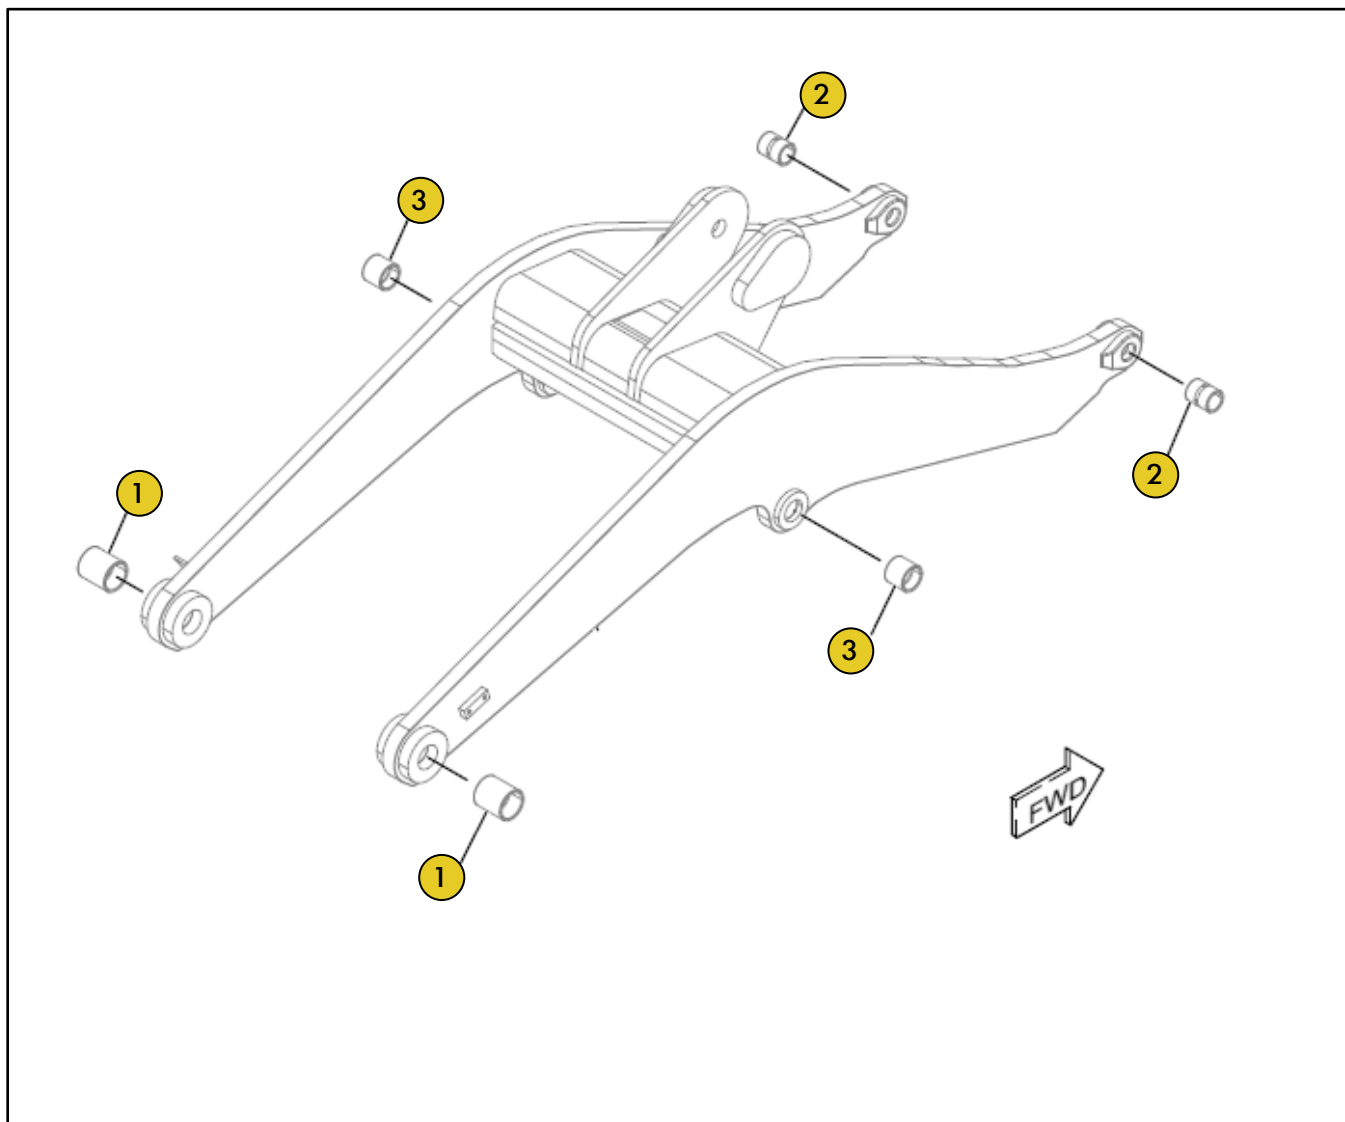

Grupo PN 1500806

Grupo Braço Levantamento

Ref	PART NUMBER	DESCRIÇÃO	QUANTIDADE NECESSÁRIA
1	4V2872	BUCHA	2
2	4V2873	BUCHA	2
3	7P3454	BUCHA	2
	3790192	BUCHA	1
	3807558	BUCHA	1
	9C4935	PLACA	1

Grupo PN 1539772