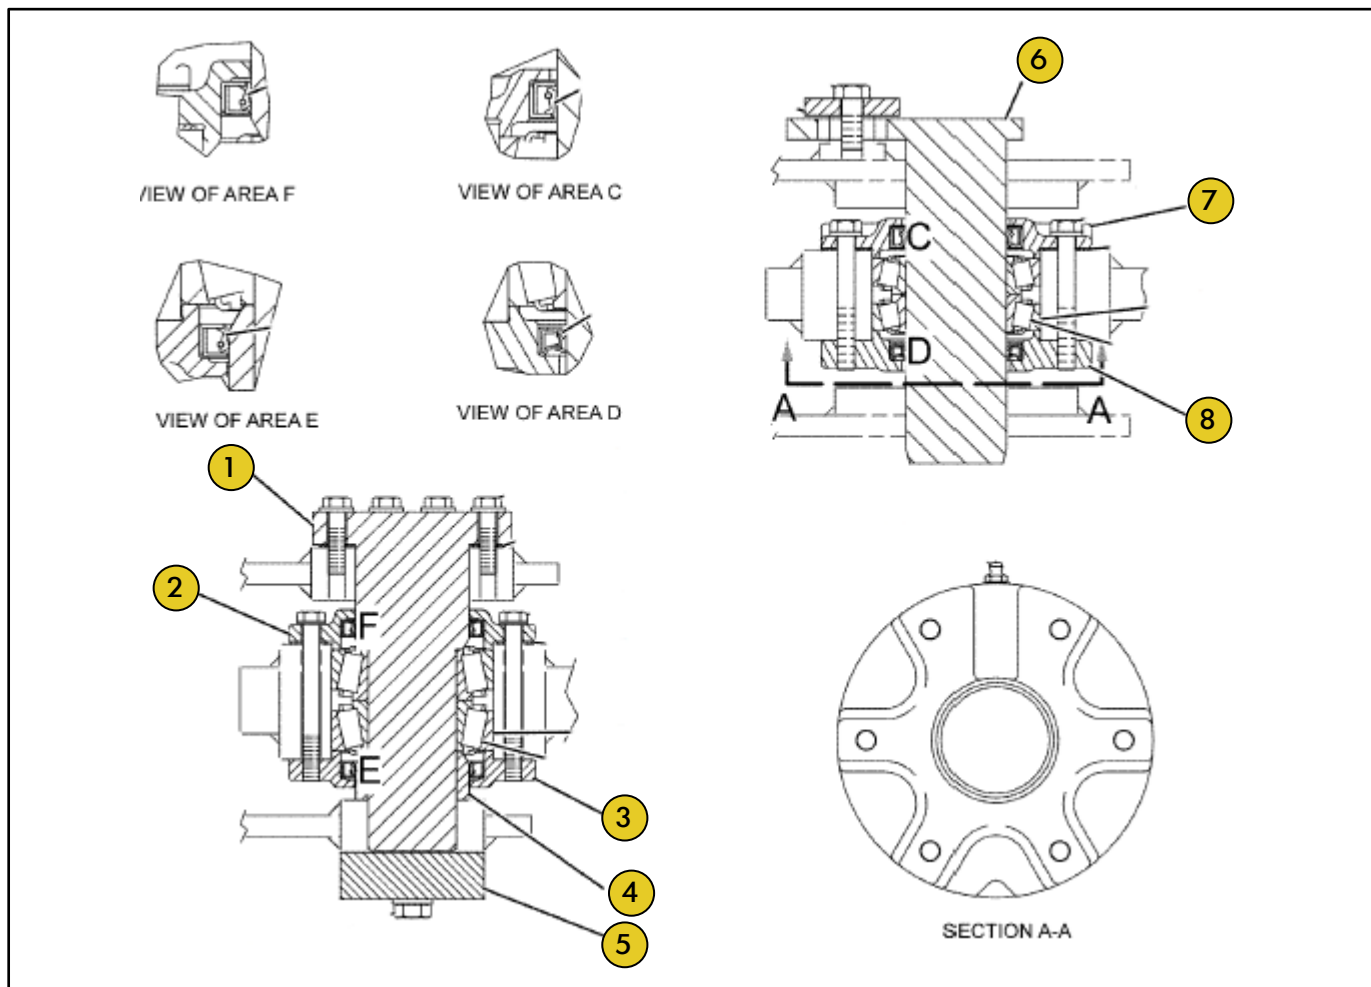

Grupo PN 7V2885
Grupo Trava Armação Direção

Ref	PART NUMBER	DESCRIÇÃO	QUANTIDADE NECESSÁRIA
1	5V4998	ELO	1
2	5V4999	PINO	2

Grupo PN 1110599/1003811

Grupo Alojamento Eixo Fixo

Ref	PART NUMBER	DESCRIÇÃO	QUANTIDADE NECESSÁRIA
1	1121255/9C6312	SEMI EIXO	4
2	4E3997	ALOJAMENTO	1
3	1381840	FIXADOR	1
	3746498	ALOJAMENTO	1
	3746511	FIXADOR	1

Grupo PN 1003854

Grupo Engate Articulado

Ref	PART NUMBER	DESCRIÇÃO	QUANTIDADE NECESSÁRIA
1	1003852	PINO	1
2	6K4191	CAPA	1
3	8R7092	CAPA	1
4	6K4185	ESPACADOR	1
5	1003853	PLACA	1
6	9V6162	PINO	1
7	9V6471	CAPA	1
8	4E3760	CAPA	1
	3002576	CAPA	1
	4994307	PINO	1