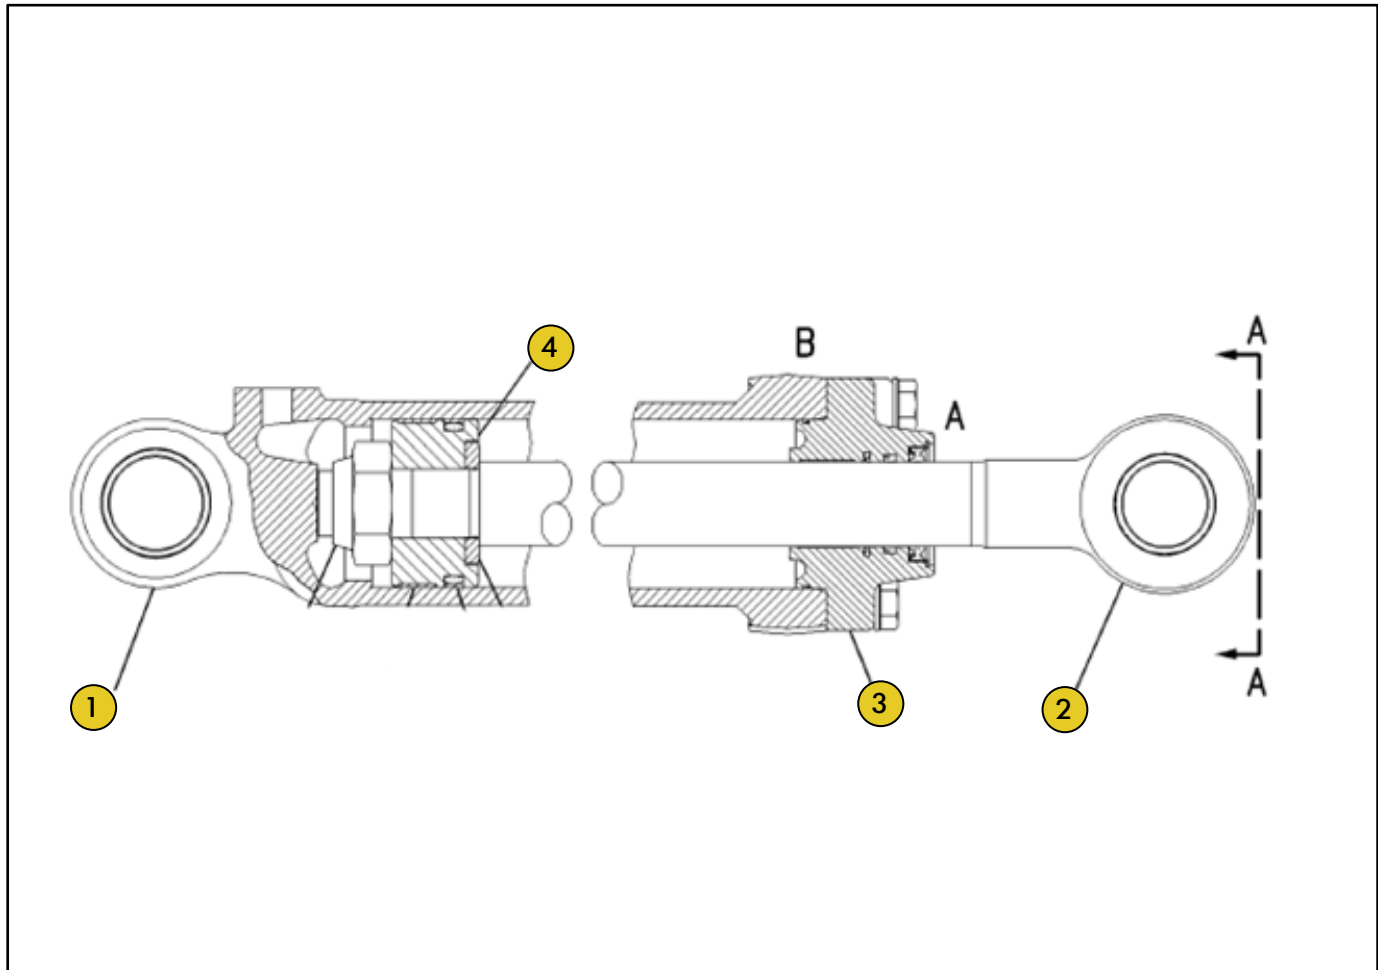

Grupo PN 1377855

Grupo Cilindro Inclinação

Ref	PART NUMBER	DESCRIÇÃO	QUANTIDADE NECESSÁRIA
1	9T7818	CAMISA	1
1R	10R0064	CAMISA	1
2	1377854	HASTE	1
3	1486621	CABECOTE	1
4	9T7822	PISTAO	1
	3602312	BUCHA	1
	1377855	CILINDRO	1
	1J2303	BUCHA	1
	3G5285	BUCHA	1