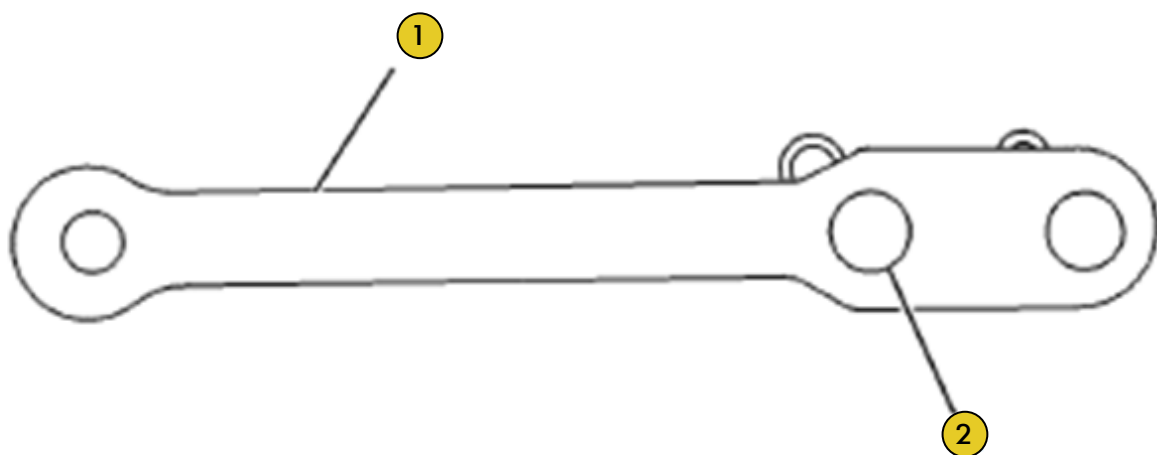

Grupo PN 7V2885
Grupo Trava Armação Direção

Ref	PART NUMBER	DESCRIÇÃO	QUANTIDADE NECESSÁRIA
1	5V4998	ELO	1
2	5V4999	PINO	2