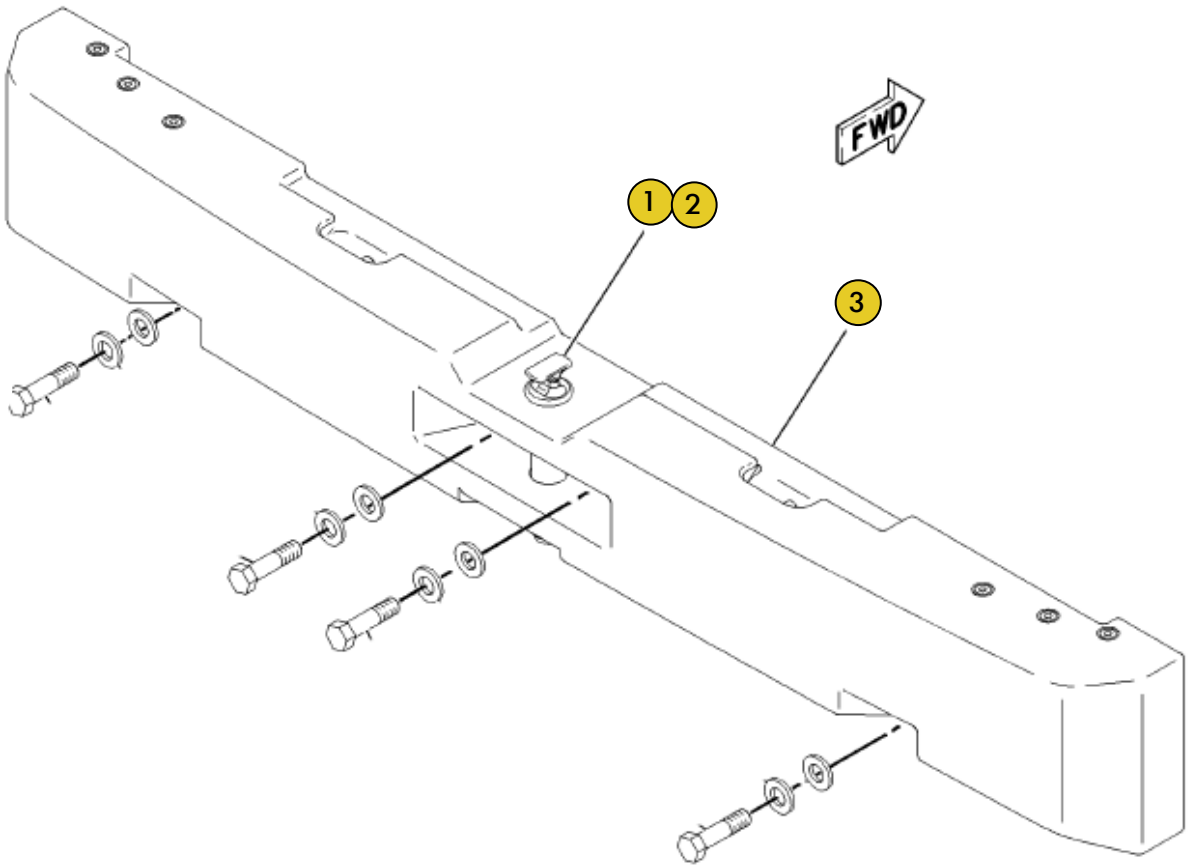

Grupo PN 1349637

Grupo Contrapeso Traseiro

Ref	PART NUMBER	DESCRIÇÃO	QUANTIDADE NECESSÁRIA
1	1035796	PINO	1
2	2190017	PINO	1
3	1334849	CONTRA PESO	1