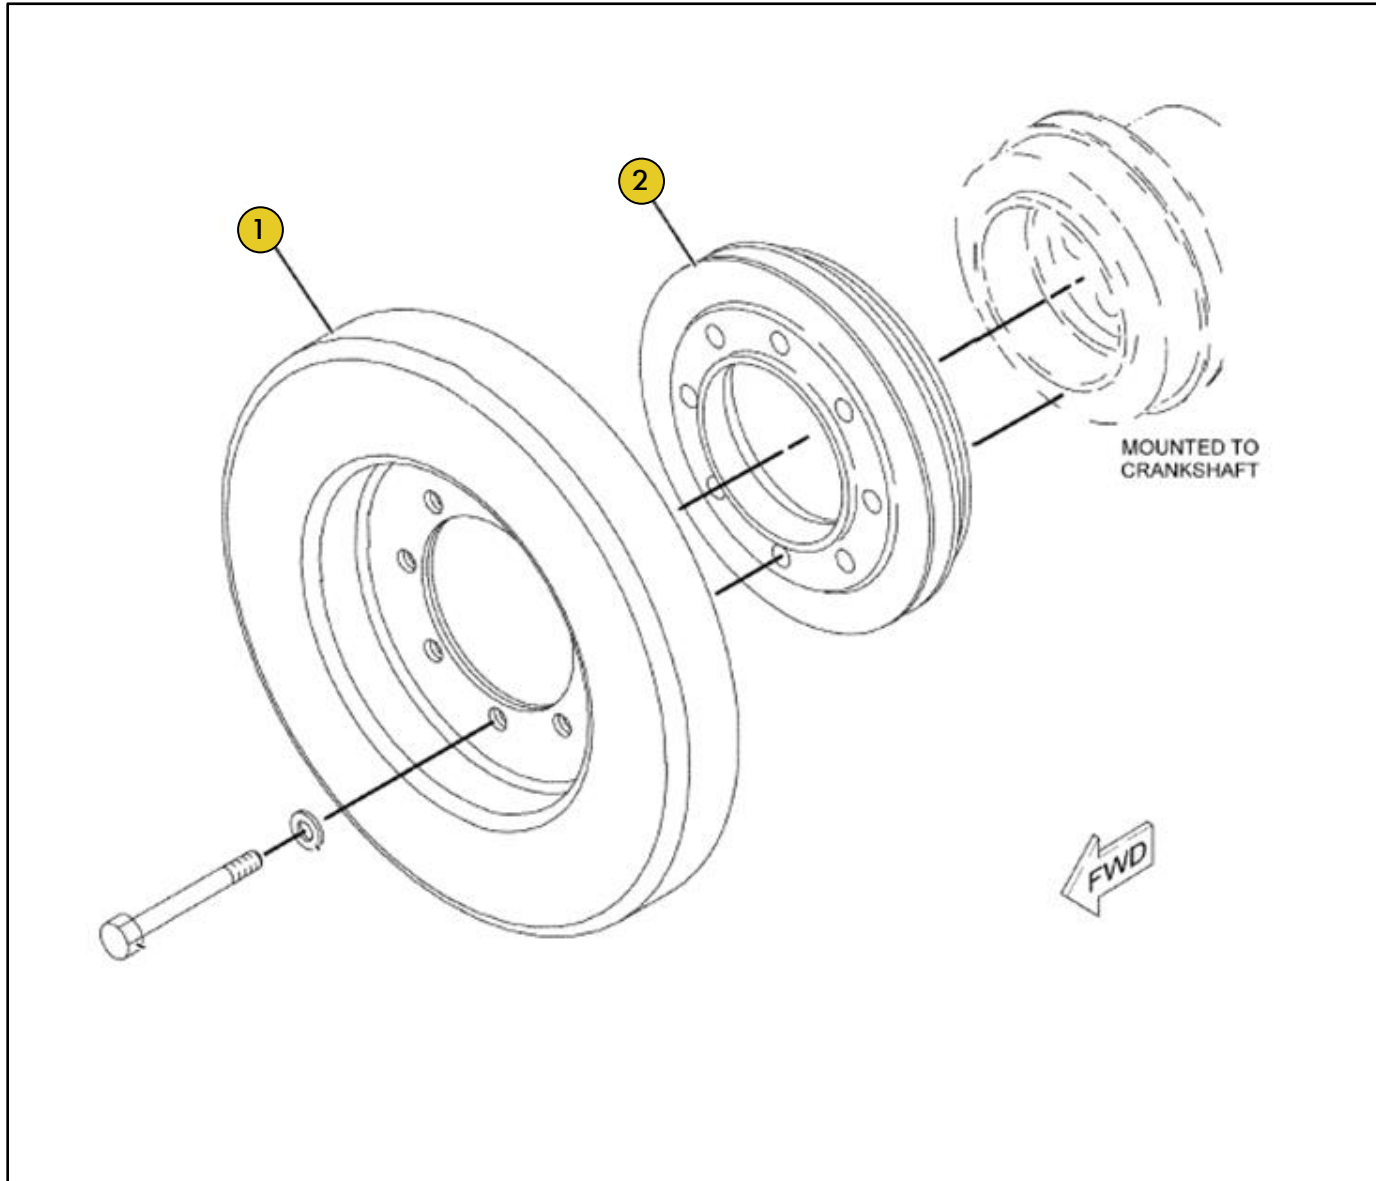

Grupo PN 1178276/1178272/1155339
Grupo Damper

Ref	PART NUMBER	DESCRIÇÃO	QUANTIDADE NECESSÁRIA
1	1678121/2036088	DAMPER	2
2	1178274/4P2843	POLIA	2