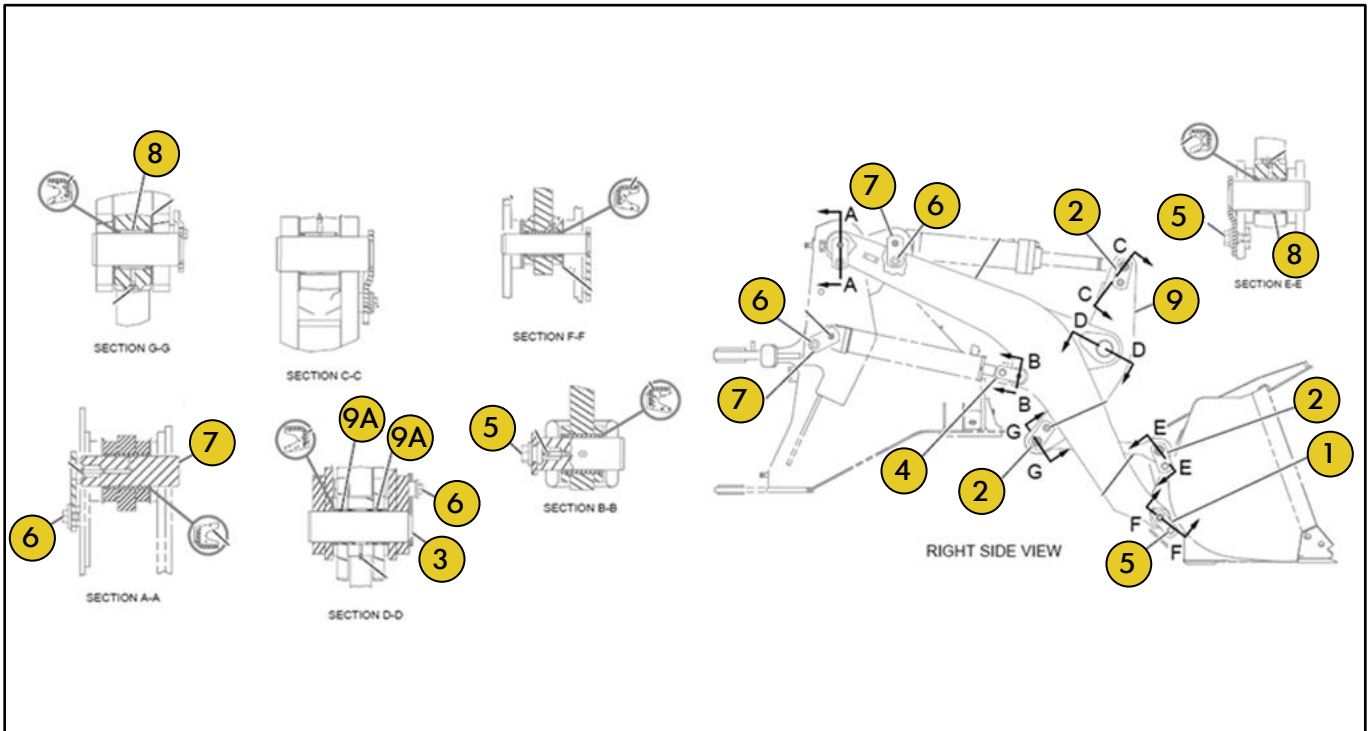

Grupo PN 1500806

Grupo Braço Levantamento

Ref	PART NUMBER	DESCRIÇÃO	QUANTIDADE NECESSÁRIA
1	4V2872	BUCHA	2
2	4V2873	BUCHA	2
3	7P3454	BUCHA	2
	3790192	BUCHA	1
	3807558	BUCHA	1
	9C4935	PLACA	1

Grupo PN 1539772

Grupo Controle Caçamba

Ref	PART NUMBER	DESCRIÇÃO	QUANTIDADE NECESSÁRIA
1	1313469	PINO	5
1	4V2588	PINO	2
2	4V3619	PINO	3
3	4V3625	PINO	1
4	8G1098	PINO	2
5	9C7907	ESPACADOR	5
6	1930953	ELO	1
7	2878291	PINO	5
8	4V2883	BUCHA	2
9	1061159	ALAVANCA	1
9	2226821	ALAVANCA	1
9A	4V2879	BUCHA	2
	3790193	BUCHA	1
	3807393	PINO	1
	4181944	PINO	1
	4356050	PINO	1
	5230572	PINO	1