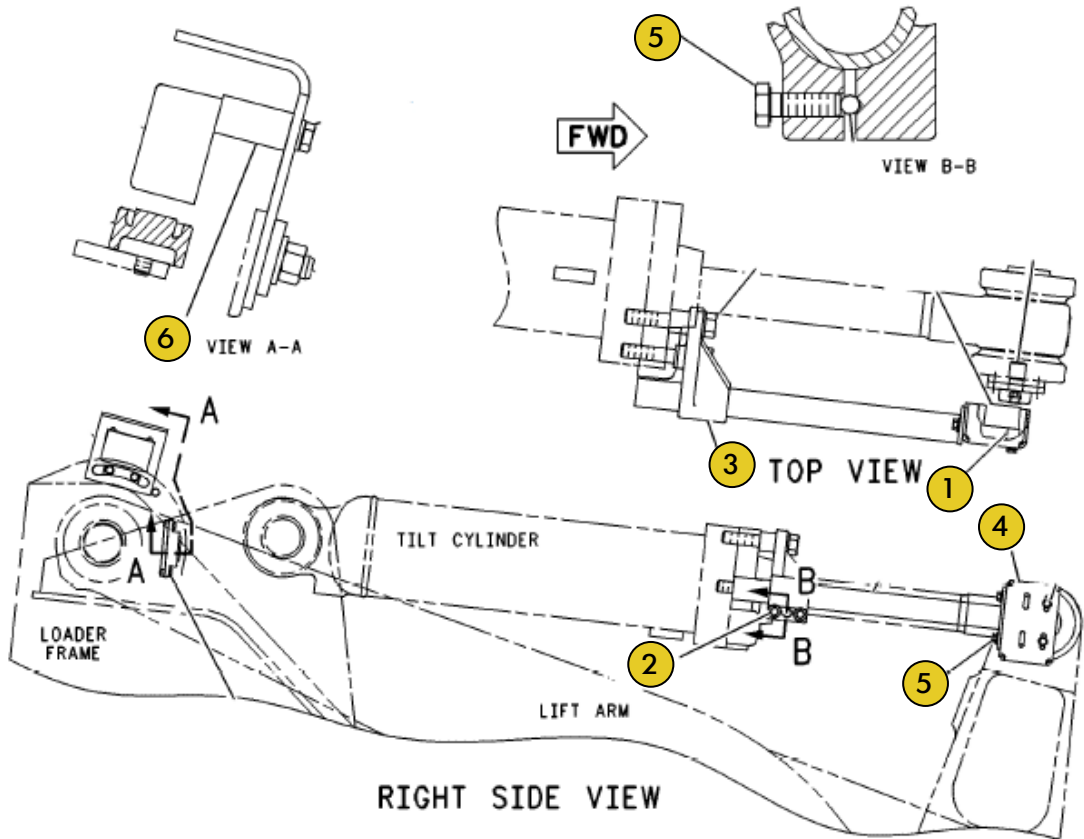

Grupo PN 1035785 Grupo Posicionador Kickout

Ref	PART NUMBER	DESCRIÇÃO	QUANTIDADE NECESSÁRIA
1	3V6909	BLOCO	1
2	875421	PLACA	1
3	1067378	SUPORTE	1
4	9C5974	TAMPA	1
5	1119125	ÂNGULO	1
6	1214824	ESPACADOR	1