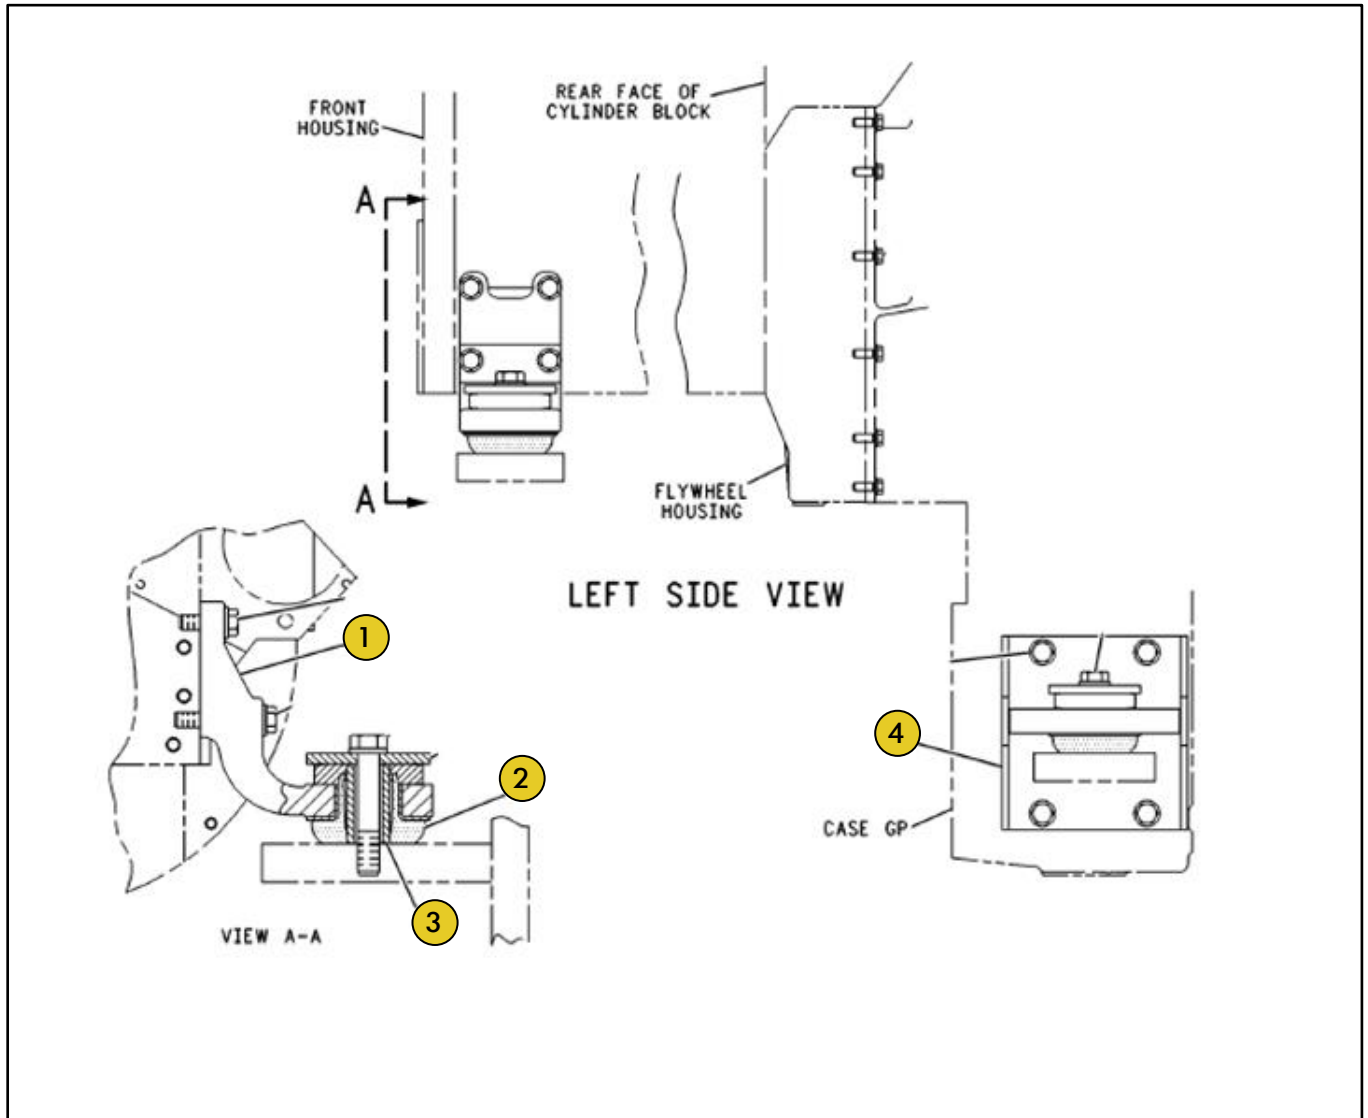

Grupo PN 1381965 Grupo Suporte Motor

Ref	PART NUMBER	DESCRIÇÃO	QUANTIDADE NECESSÁRIA
1	1281008	SUPORE	2
2	9W9920	COXIM	4
3	3E4883	LUVA	4
4	4E1373	SUPORE	2