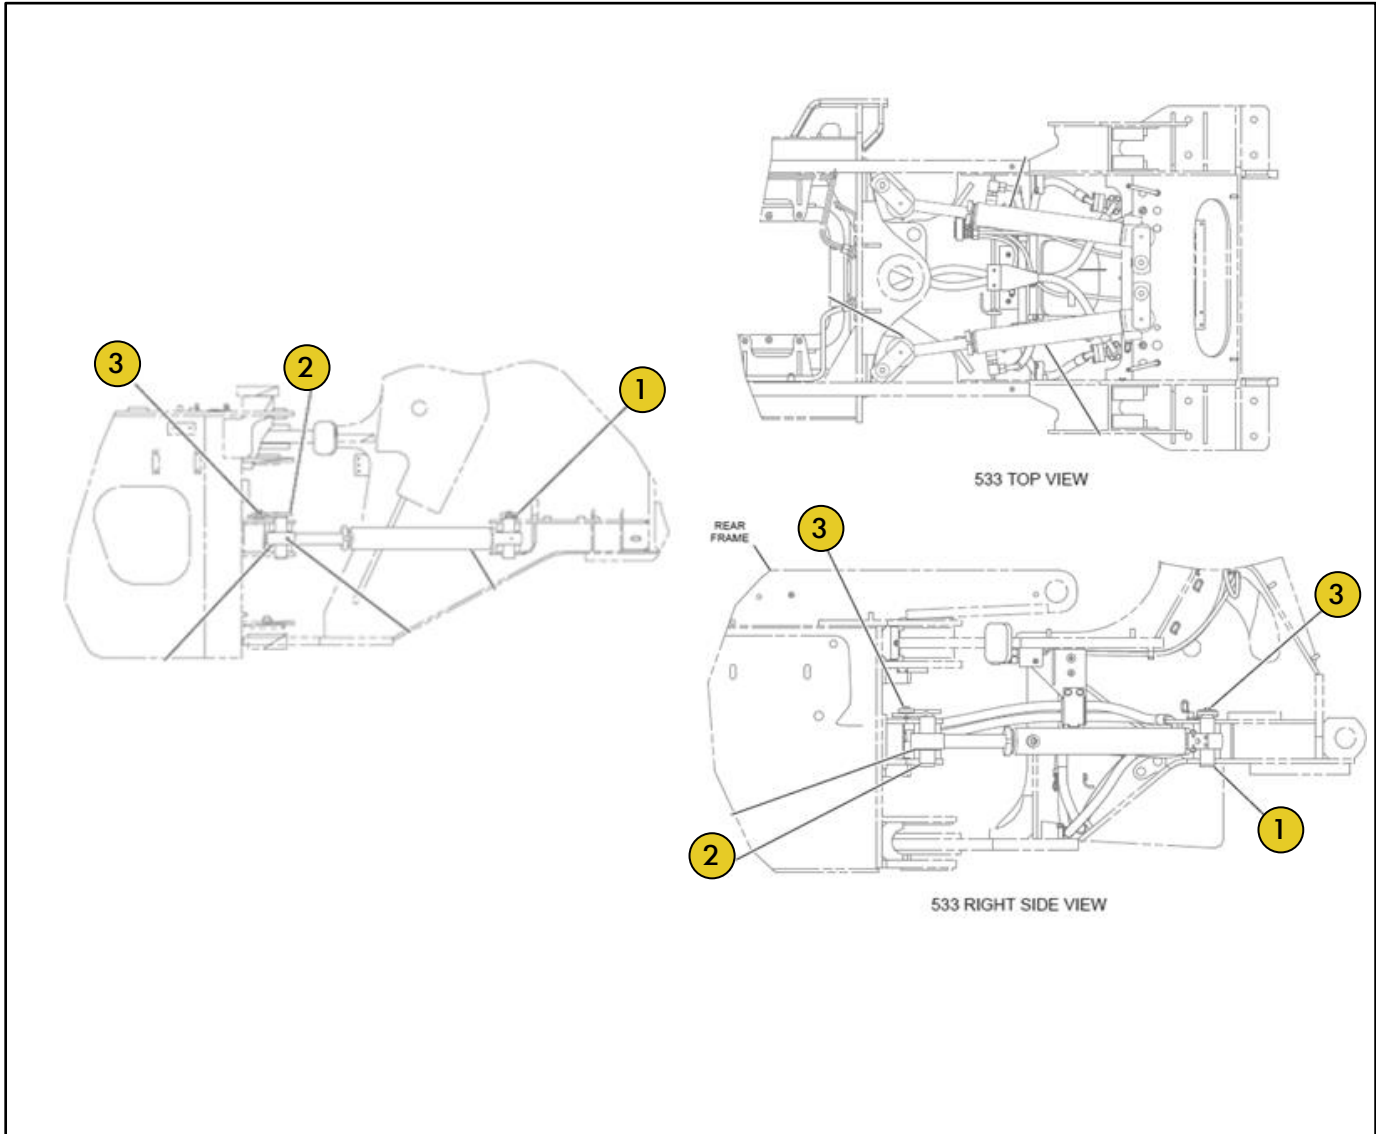

Grupo PN 9J3178
Grupo Ponta Curta

Ref	PART NUMBER	DESCRIÇÃO	QUANTIDADE NECESSÁRIA
1	1324763	PINO	1

Grupo PN 1497393

Grupo Cilindro Direção

Ref	PART NUMBER	DESCRIÇÃO	QUANTIDADE NECESSÁRIA
1	8V7659	PINO	2
2	3108658	PINO	2
3	7G8839	ESPAÇADOR	4
	3611702	PINO	1
	4251526	PINO	1