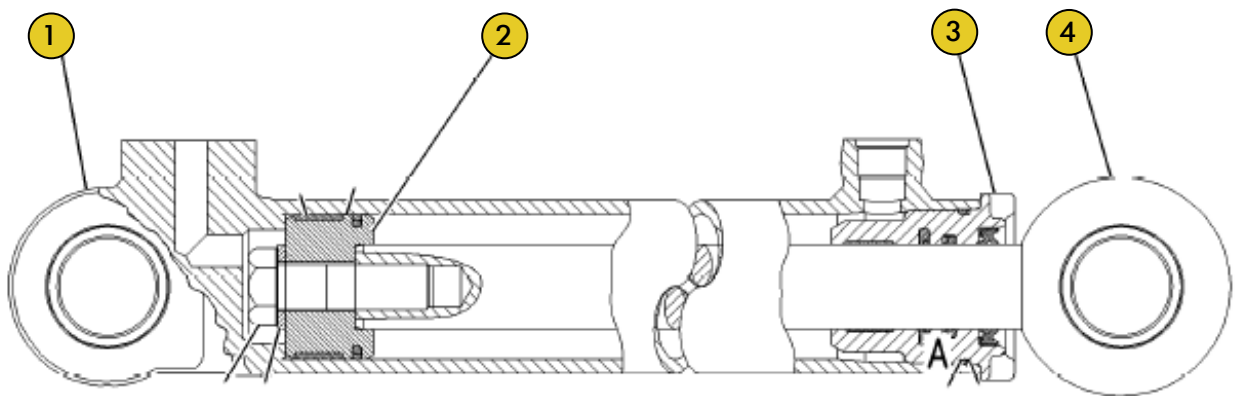

Grupo PN 1393312

Grupo Cilindro Direção

Ref	PART NUMBER	DESCRIÇÃO	QUANTIDADE NECESSÁRIA
1	1393313	CAMISA	1
2	9T4788	PISTAO	1
3	1849843	CABECOTE	1
4	1393314	HASTE	1
4R	10R3876	HASTE	1
	3470461	CABECOTE	1
	3790185	BUCHA	1
	1393312	CILINDRO	1
	3G4704	BUCHA	1