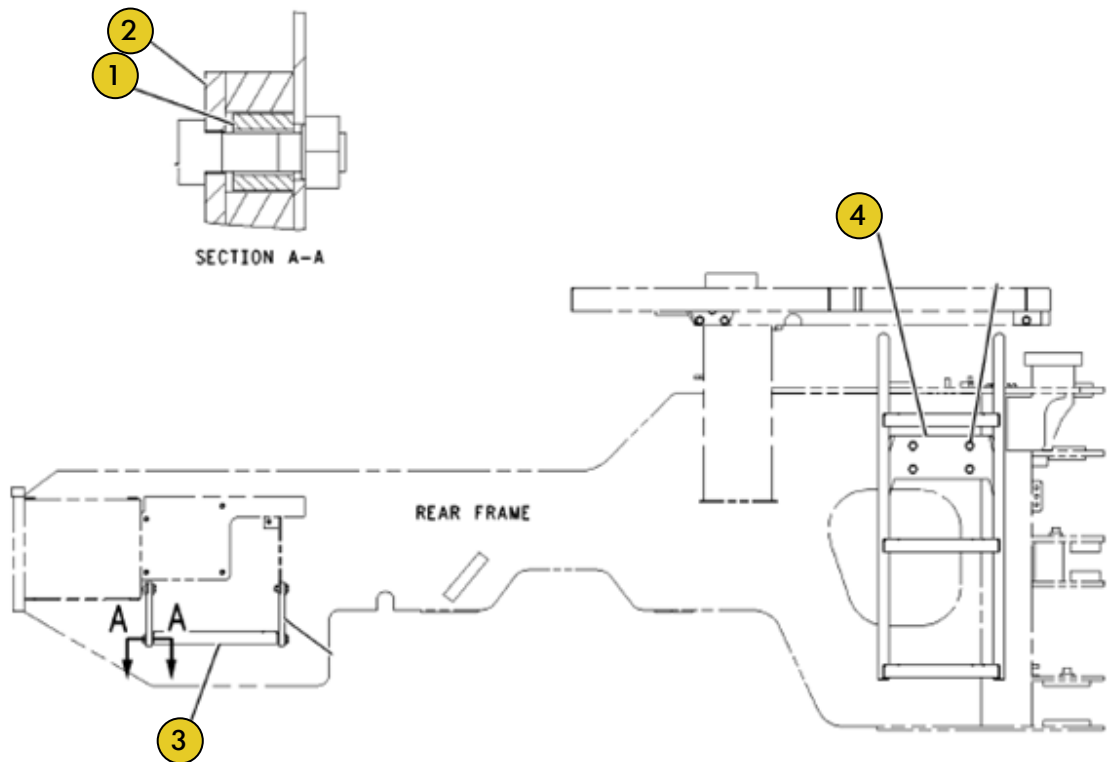

Grupo PN 1269579

Grupo Escada

Ref	PART NUMBER	DESCRIÇÃO	QUANTIDADE NECESSÁRIA
1	7W8106	ESPACADOR	8
2	9V0247	PLACA	4
3	1494693	DEGRAU	1
4	1924980	ESCALA	2
	4174527	PLACA	1