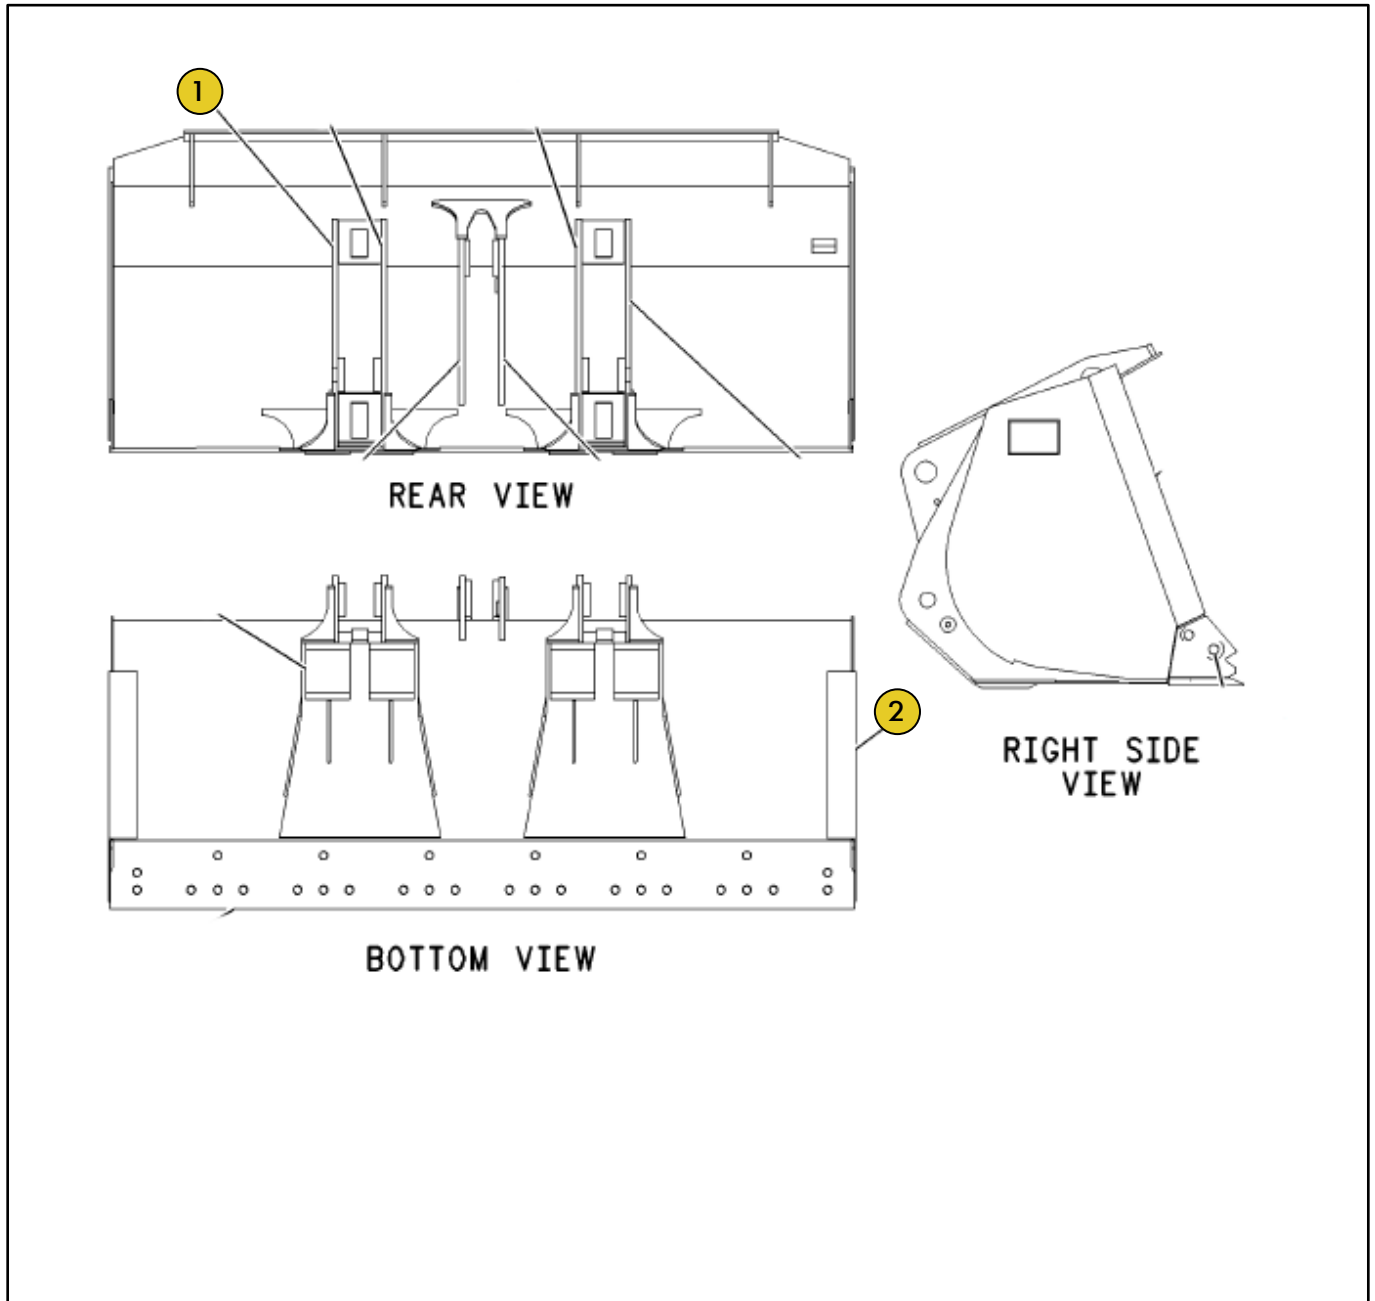

Grupo PN 1497443/1497444

Grupo Caçamba Movimento Lateral

Ref	PART NUMBER	DESCRIÇÃO	QUANTIDADE NECESSÁRIA
1	1497469	BARRA	2
2	1500359/1500365	PLACA	4